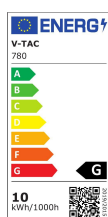

SKU 780 VT-7-06

Lampada LED Chip Samsung da Muro
 Rettangolare 10W Segna Civico 3000K

Colore della Luce
Bianco caldo

Potenza
10W

Flusso Luminoso
800LM

Specifiche tecniche

Colore della Luce	Bianco caldo	Potenza	10W
Flusso Luminoso	800LM	Dimmerabile	No
Grado di Protezione	IP54	Materiale	Termoplastica
Cicli ON/OFF	>15000	Colore	Bianco
CRI	>80	Dimensione	300x55x194
Durata	20000 ore	Fascio Luminoso	110°
Fattore di Potenza (PF)	>0.5	Sensore	Sensor Compatible
Tecnologia LED	SMD-Samsung Chip	Temperatura d'Esercizio	-20 a +45°C
Temperatura di Colore (CTI)	3000K	Consumo energetico	10kw/1000h
ID EPREL	1027917		